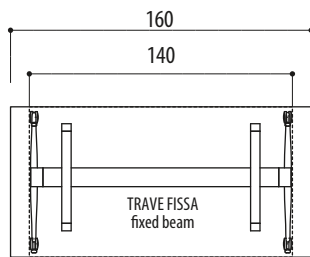

"PIEGO" - DIMENSIONI TAVOLI RIBALTABILI E PIEGHEVOLI (PIANI SP. 18MM)

"PIEGO" - dimension of tilting and folding tables (tops thick. 18 mm)

ART.007-001-002-003

TAVOLO CON PIANO RIBALTABILE
table with tilting top

ART.004-005-006

TAVOLO CON GAMBE PIEGHEVOLI
table with folding legs

IMPILABILE MAX 5 pz.
STACKABLE MAX 5 units

"PIEGO" - DIMENSIONI TAVOLO PIEGHEVOLE SU RUOTE (PIANI SP. 18MM)

"PIEGO" - dimensions of folding table on wheels (tops thick. 18 mm)

misure espresse in cm
measures on centimeters