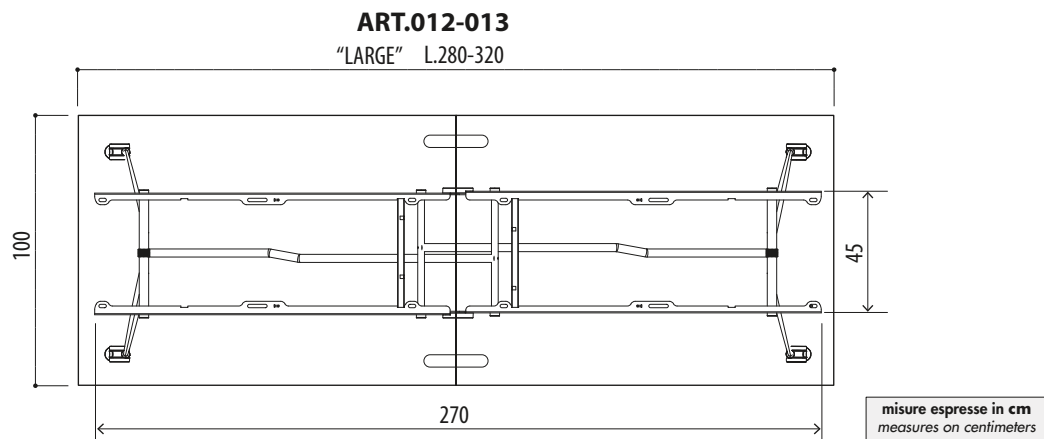

"PIEGO" - DIMENSIONI TAVOLI RIBALTABILI E PIEGHEVOLI (PIANI SP. 18MM)

"PIEGO" - dimension of tilting and folding tables (tops thick. 18 mm)

ART.007-001-002-003

TAVOLO CON PIANO RIBALTABILE
table with tilting top

ART.004-005-006

TAVOLO CON GAMBE PIEGHEVOLI
table with folding legs

IMPILABILE MAX 5 pz.
STACKABLE MAX 5 units

"PIEGO" - DIMENSIONI TAVOLO PIEGHEVOLE SU RUOTE (PIANI SP. 18MM)

"PIEGO" - dimensions of folding table on wheels (tops thick. 18 mm)

misure espresse in cm
measures on centimeters