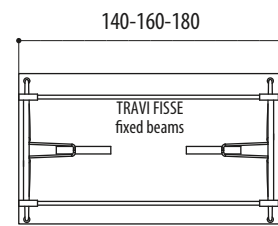

"PIEGO" - DIMENSIONI TAVOLI RIBALTABILI E PIEGHEVOLI (PIANI SP. 18MM)

"PIEGO" - dimension of tilting and folding tables (tops thick. 18 mm)

ART.007-001-002-003

TAVOLO CON PIANO RIBALTABILE
table with tilting top

ART.004-005-006

TAVOLO CON GAMBE PIEGHEVOLI
table with folding legs

IMPILABILE MAX 5 pz.
STACKABLE MAX 5 units

"PIEGO" - DIMENSIONI TAVOLO PIEGHEVOLE SU RUOTE (PIANI SP. 18MM)

"PIEGO" - dimensions of folding table on wheels (tops thick. 18 mm)