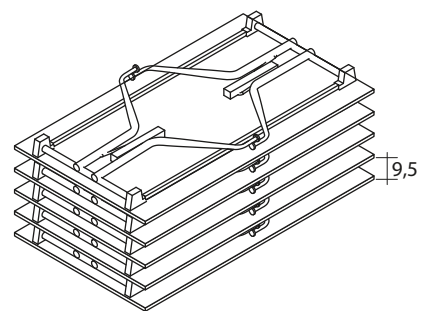

"PIEGO" - DIMENSIONI TAVOLI RIBALTABILI E PIEGHEVOLI (PIANI SP. 18MM)

"PIEGO" - dimension of tilting and folding tables (tops thick. 18 mm)

ART.007-001-002-003

TAVOLO CON PIANO RIBALTABILE
table with tilting top

ART.004-005-006

TAVOLO CON GAMBE PIEGHEVOLI
table with folding legs

IMPILABILE MAX 5 pz.
STACKABLE MAX 5 units

"PIEGO" - DIMENSIONI TAVOLO PIEGHEVOLE SU RUOTE (PIANI SP. 18MM)

"PIEGO" - dimensions of folding table on wheels (tops thick. 18 mm)

misure espresse in cm
measures on centimeters