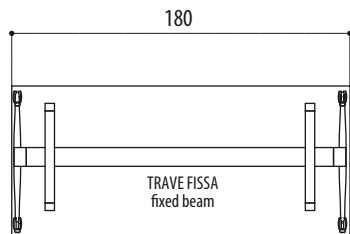

"PIEGO" - DIMENSIONI TAVOLI RIBALTABILI E PIEGHEVOLI (PIANI SP. 18MM)

"PIEGO" - dimension of tilting and folding tables (tops thick. 18 mm)

ART.007-001-002-003

TAVOLO CON PIANO RIBALTABILE
table with tilting top

ART.004-005-006

TAVOLO CON GAMBE PIEGHEVOLI
table with folding legs

IMPILABILE MAX 5 pz.
STACKABLE MAX 5 units

"PIEGO" - DIMENSIONI TAVOLO PIEGHEVOLE SU RUOTE (PIANI SP. 18MM)

"PIEGO" - dimensions of folding table on wheels (tops thick. 18 mm)

misure espresse in cm
measures on centimeters