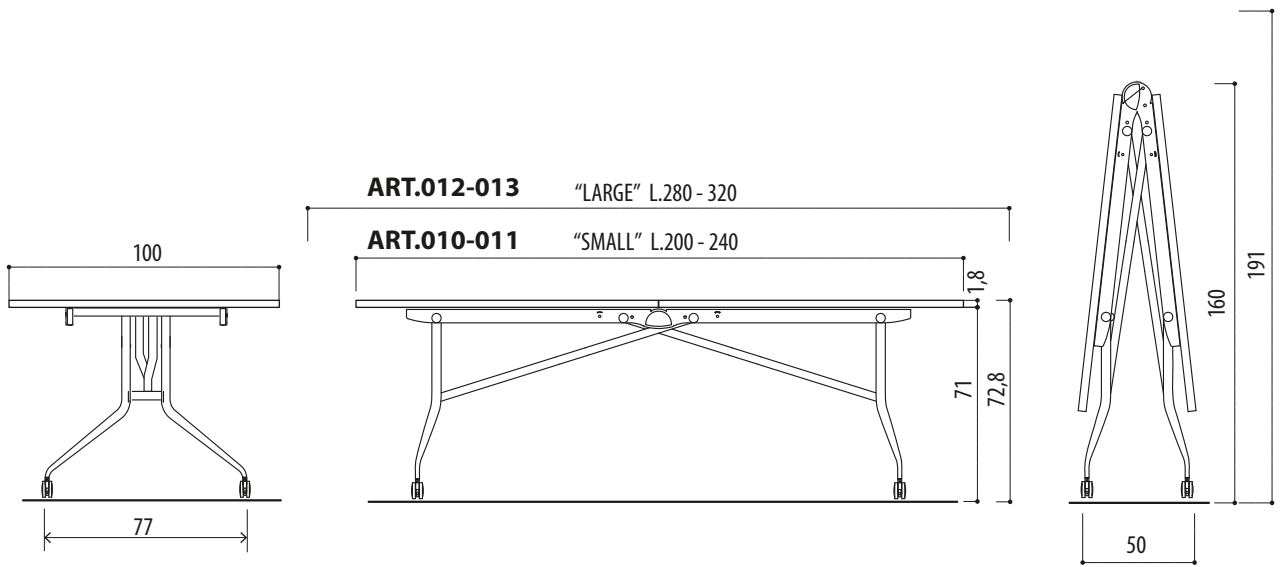

"PIEGO" - DIMENSIONI TAVOLI RIBALTABILI E PIEGHEVOLI (PIANI SP. 18MM)

"PIEGO" - dimension of tilting and folding tables (tops thick. 18 mm)

ART.007-001-002-003

TAVOLO CON PIANO RIBALTABILE
table with tilting top

ART.004-005-006

TAVOLO CON GAMBE PIEGHEVOLI
table with folding legs

IMPILABILE MAX 5 pz.
STACKABLE MAX 5 units

"PIEGO" - DIMENSIONI TAVOLO PIEGHEVOLE SU RUOTE (PIANI SP. 18MM)

"PIEGO" - dimensions of folding table on wheels (tops thick. 18 mm)

misure espresse in cm
measures on centimeters