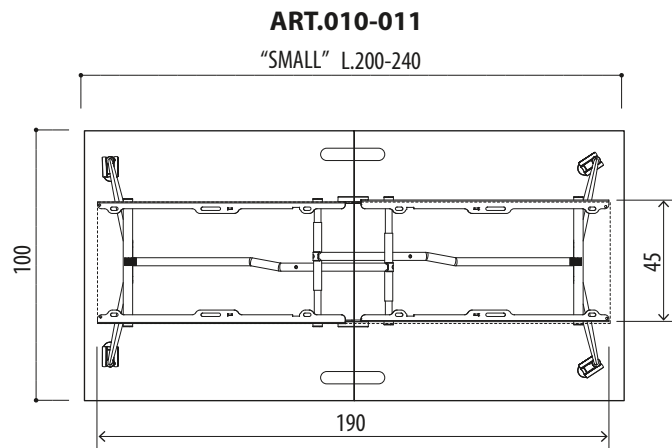

"PIEGO" - DIMENSIONI TAVOLI RIBALTABILI E PIEGHEVOLI (PIANI SP. 18MM)

"PIEGO" - dimension of tilting and folding tables (tops thick. 18 mm)

ART.007-001-002-003

TAVOLO CON PIANO RIBALTABILE
table with tilting top

ART.004-005-006

TAVOLO CON GAMBE PIEGHEVOLI
table with folding legs

IMPILABILE MAX 5 pz.
STACKABLE MAX 5 units

"PIEGO" - DIMENSIONI TAVOLO PIEGHEVOLE SU RUOTE (PIANI SP. 18MM)

"PIEGO" - dimensions of folding table on wheels (tops thick. 18 mm)

misure espresse in cm
measures on centimeters