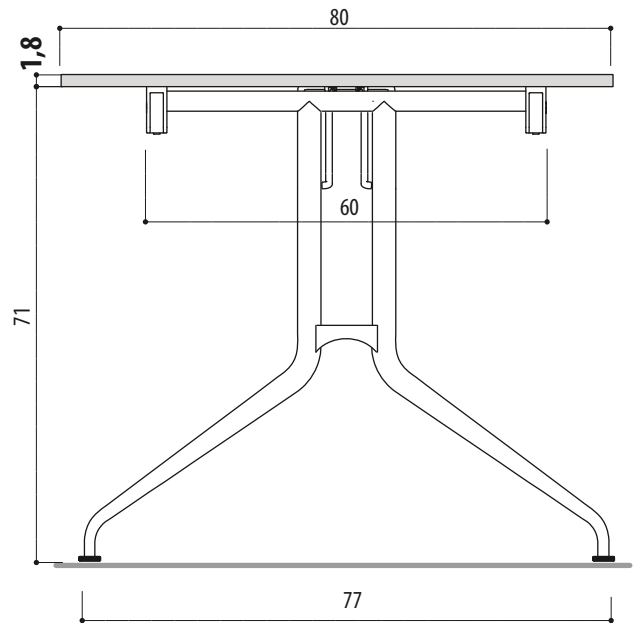

"PIEGO" - DIMENSIONI TAVOLI RIBALTABILI E PIEGHEVOLI (PIANI SP. 18MM)

"PIEGO" - dimension of tilting and folding tables (tops thick. 18 mm)

ART.007-001-002-003

TAVOLO CON PIANO RIBALTABILE
table with tilting top

ART.004-005-006

TAVOLO CON GAMBE PIEGHEVOLI
table with folding legs

IMPILABILE MAX 5 pz.
STACKABLE MAX 5 units

"PIEGO" - DIMENSIONI TAVOLO PIEGHEVOLE SU RUOTE (PIANI SP. 18MM)

"PIEGO" - dimensions of folding table on wheels (tops thick. 18 mm)

misure espresse in cm
measures on centimeters