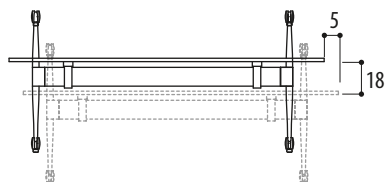

"PIEGO" - DIMENSIONI TAVOLI RIBALTABILI E PIEGHEVOLI (PIANI SP. 18MM)

"PIEGO" - dimension of tilting and folding tables (tops thick. 18 mm)

ART.007-001-002-003

TAVOLO CON PIANO RIBALTABILE
table with tilting top

ART.004-005-006

TAVOLO CON GAMBE PIEGHEVOLI
table with folding legs

IMPILABILE MAX 5 pz.
STACKABLE MAX 5 units

"PIEGO" - DIMENSIONI TAVOLO PIEGHEVOLE SU RUOTE (PIANI SP. 18MM)

"PIEGO" - dimensions of folding table on wheels (tops thick. 18 mm)

misure espresse in cm
measures on centimeters