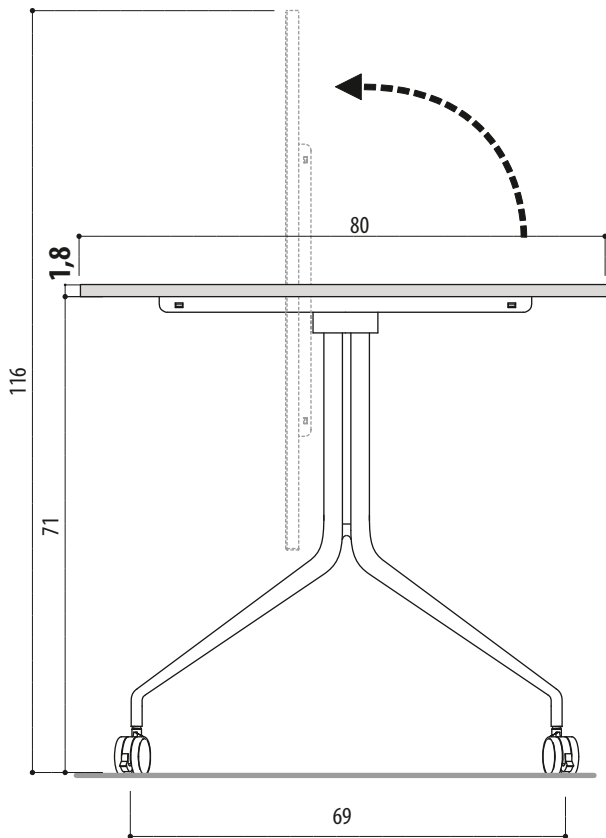

"PIEGO" - DIMENSIONI TAVOLI RIBALTABILI E PIEGHEVOLI (PIANI SP. 18MM)

"PIEGO" - dimension of tilting and folding tables (tops thick. 18 mm)

ART.007-001-002-003

TAVOLO CON PIANO RIBALTABILE
table with tilting top

ART.004-005-006

TAVOLO CON GAMBE PIEGHEVOLI
table with folding legs

IMPILABILE MAX 5 pz.
STACKABLE MAX 5 units

"PIEGO" - DIMENSIONI TAVOLO PIEGHEVOLE SU RUOTE (PIANI SP. 18MM)

"PIEGO" - dimensions of folding table on wheels (tops thick. 18 mm)

misure espresse in cm
measures on centimeters