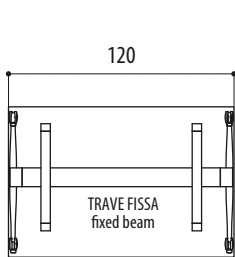

"PIEGO" - DIMENSIONI TAVOLI RIBALTABILI E PIEGHEVOLI (PIANI SP. 18MM)

"PIEGO" - dimension of tilting and folding tables (tops thick. 18 mm)

ART.007-001-002-003

TAVOLO CON PIANO RIBALTABILE
table with tilting top

ART.004-005-006

TAVOLO CON GAMBE PIEGHEVOLI
table with folding legs

IMPILABILE MAX 5 pz.
STACKABLE MAX 5 units

"PIEGO" - DIMENSIONI TAVOLO PIEGHEVOLE SU RUOTE (PIANI SP. 18MM)

"PIEGO" - dimensions of folding table on wheels (tops thick. 18 mm)